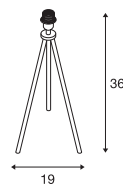

FENDA
TL, E27

FENDA
FL, E27

220-240V ~ 50/60Hz
Materiaal: aluminium

- Eurostekker