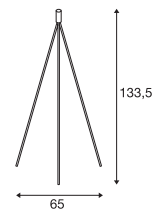

FENDA
TL, E27

FENDA
FL, E27

220-240V ~ 50/60Hz
Materiaal: aluminium

- Eurostekker